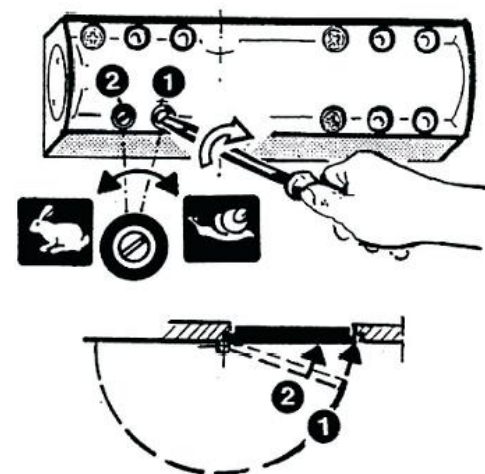

# Доводчик Geze TS 2000 VBC EN 2/4/5, б/тяги

1. Регулировка скорости закрытия 180°–15°
2. Регулировка конечного дохлопа 15°–0°

ELM5062