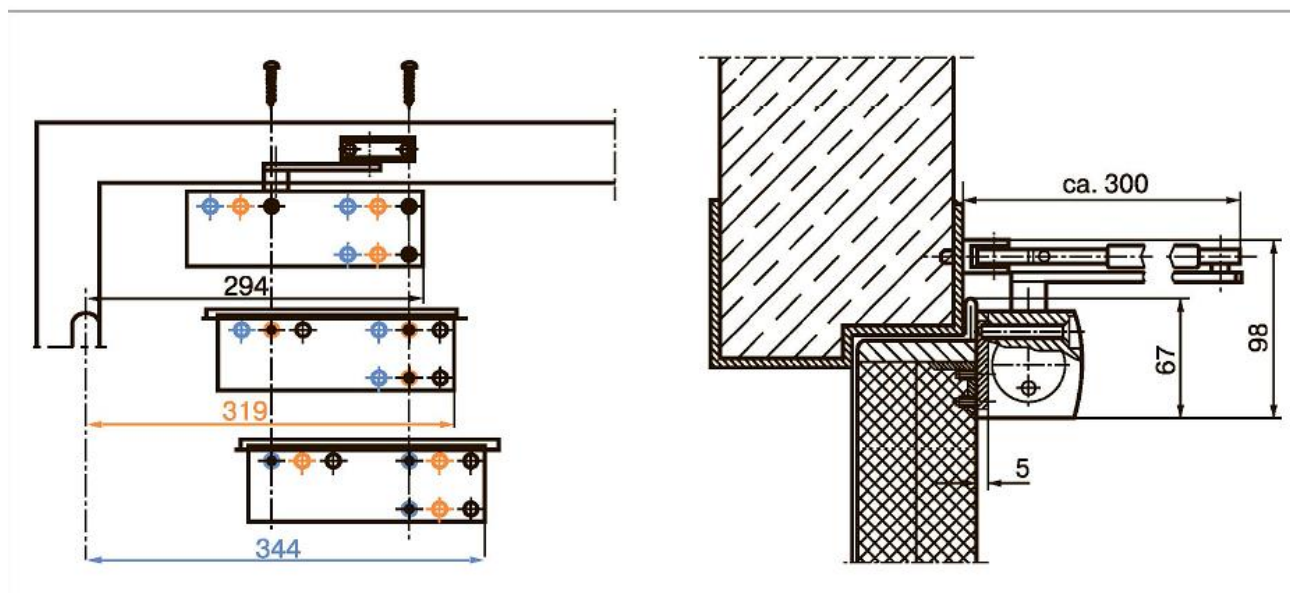

# Доводчик Geze TS 2000 VBC EN 2/4/5, б/тяги

1. Регулировка скорости закрытия 180°–15°
2. Регулировка конечного дохлопа 15°–0°

ELM5062