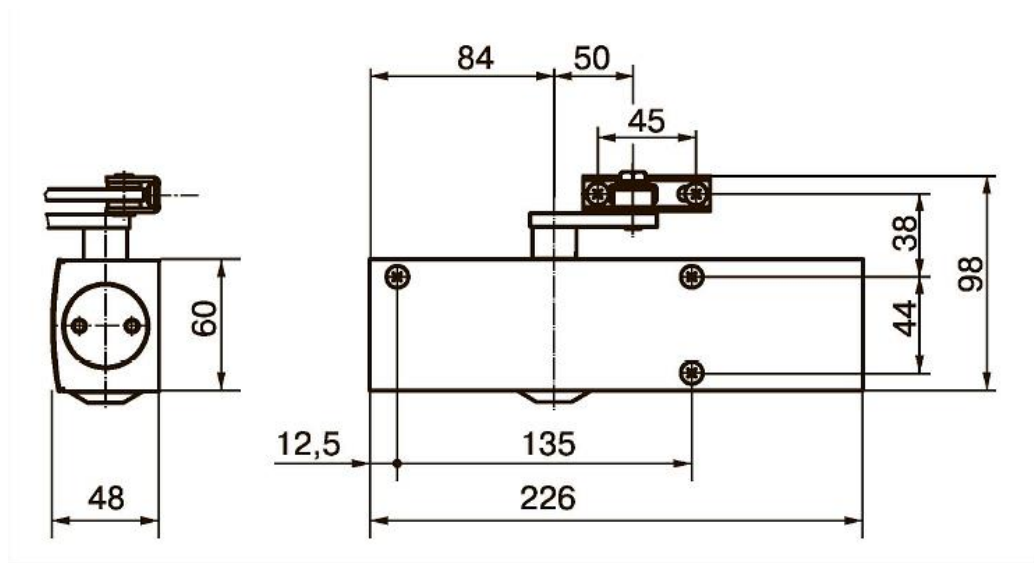

# Доводчик Geze TS 2000 VBC EN 2/4/5, б/тяги

1. Регулировка скорости закрытия 180°–15°
2. Регулировка конечного дохлопа 15°–0°

ELM5062